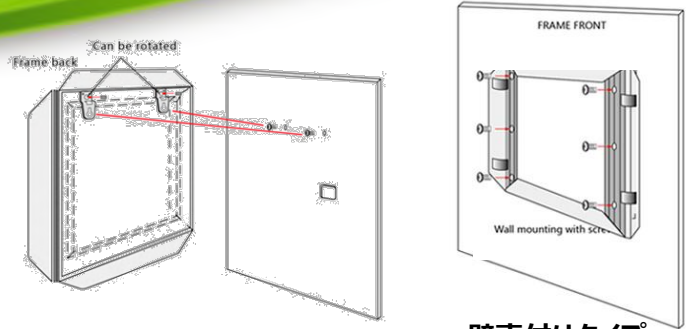

LUMI ライトボックス

■ 製品イメージ

Light Box

me MS#13 MS#14

壁掛けタイプ

壁直付けタイプ

製品特徴

- 屋外防水仕様対応で使用場所を選ばない
- 1枚から大量生産まで柔軟に対応
- 短納期(最短5営業日)で急な案件にも!
- 他社製品対比高いコストパフォーマンス!
- 2種類の取付タイプから選択可能
- フレームカラーは3色から
(基本シルバー、白と黒選択可能)

■ 製品仕様

最大サイズ	通常 2680mm X 1250 mm
最少サイズ	通常 152mm X 152mm
厚さ	25.4mm
使用電圧	12V / 24V (DC)
色温度	2700K / 3000K / 3500K 4100K / 5300K / 6500K
防水性	通常 IP20 防水仕様 IP65
使用温度	-20 ~ 50 ℃
重量	9.54kg (m ² +フレーム)
設計寿命	50,000時間以上
フレームカラー	シルバー/白色/黒色

最少サイズ 片面&両面 152mm X 152mm

厚さ 片面 : 17mm
両面 : 33mm

使用電圧 12V / 24V (DC)

色温度 2700K / 3000K / 3500K
4100K / 5300K / 6500K

防水性 通常 IP20

使用温度 -20 ~ 50 °C

重量 7.5kg (m²+フレーム)

設計寿命 50,000時間以上

■ 製品仕様

最大サイズ	片面&両面	1200mm X 900 mm
最少サイズ	片面&両面	76mm X 76mm
厚さ		約18mm
使用電圧		12V / 24V (DC)
色温度		2700K / 3000K / 3500K 4100K / 5300K / 6500K
防水性		通常 IP20
使用温度		-20 ~ 50 °C
重量		2.7kg (m ² +フレーム)
設計寿命		50,000時間以上
フレームカラー		シルバー/白色/黒色