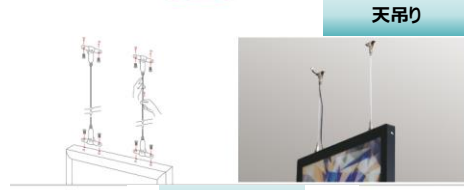

片面/両面選択できて活用場面が多いライトボックス

LUMI マグネットライトボックス

製品特徴

■ 製品イメージ

- ☐ 片面 / 両面選択可能で活用場面が多い
- ☐ マグネットで画面(ポスター)替えが楽に!
- ☐ 短納期(最短5営業日)で急な案件にも!
- ☐ 他社製品対比高いコストパフォーマンス!
- ☐ 角部のR加工(オプション)可能!
- ☐ フレームカラーは3色から
  (基本シルバー、白と黒選択可能)

■ 製品仕様

最大サイズ 片面&両面 1200mm X 900 mm

最少サイズ 片面&両面 152mm X 152mm

厚さ 片面 : 17mm
両面 : 33mm

使用電圧 12V / 24V (DC)

色温度 2700K / 3000K / 3500K
4100K / 5300K / 6500K

防水性 通常 IP20

使用温度 -20 ~ 50 °C

重量 7.5kg (m²+フレーム)

設計寿命 50,000時間以上

フレームカラー シルバー/黒色