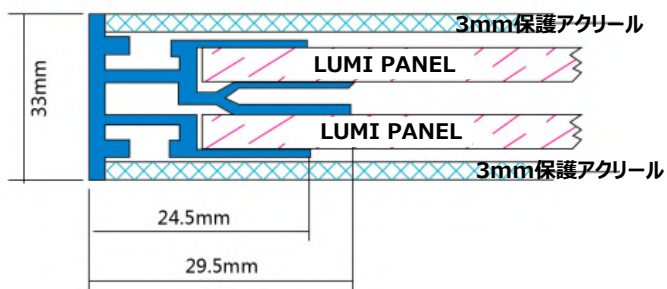

■ 製品仕様

最大サイズ	通常 2680mm X 1250 mm
最少サイズ	通常 152mm X 152mm
厚さ	25.4mm
使用電圧	12V / 24V (DC)
色温度	2700K / 3000K / 3500K 4100K / 5300K / 6500K
防水性	通常 IP20 防水仕様 IP65
使用温度	-20 ~ 50 ℃
重量	9.54kg (m ² +フレーム)
設計寿命	50,000時間以上
フレームカラー	シルバー/白色/黒色

- 片面 / 両面選択可能で活用場面が多い
- マグネットで画面(ポスター)替えが楽に!
- 短納期(最短5営業日)で急な案件にも!
- 他社製品対比高いコストパフォーマンス!
- 角部のR加工(オプション)可能!
- フレームカラーは3色から
(基本シルバー、白と黒選択可能)

MISUNG #16 片面マグネットライトボックス

MISUNG #17 両面マグネットライトボックス

■ 製品仕様

最大サイズ 片面&両面 1200mm X 900 mm

最少サイズ 片面&両面 152mm X 152mm

厚さ 片面 : 17mm
両面 : 33mm

使用電圧 12V / 24V (DC)

色温度 2700K / 3000K / 3500K
4100K / 5300K / 6500K

防水性 通常 IP20

使用温度 -20 ~ 50 °C

重量 7.5kg (m²+フレーム)

設計寿命 50,000時間以上

■ 製品仕様

最大サイズ	片面&両面	1200mm X 900 mm
最少サイズ	片面&両面	76mm X 76mm
厚さ		約18mm
使用電圧		12V / 24V (DC)
色温度		2700K / 3000K / 3500K 4100K / 5300K / 6500K
防水性		通常 IP20
使用温度		-20 ~ 50 °C
重量		2.7kg (m ² +フレーム)
設計寿命		50,000時間以上
フレームカラー		シルバー/白色/黒色