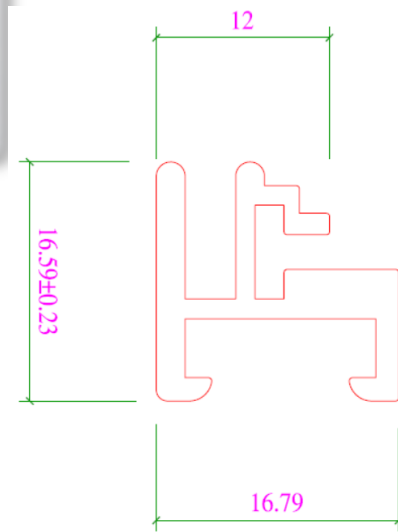

■ 製品仕様

最大サイズ	通常 2680mm X 1250 mm
最少サイズ	通常 152mm X 152mm
厚さ	25.4mm
使用電圧	12V / 24V (DC)
色温度	2700K / 3000K / 3500K 4100K / 5300K / 6500K
防水性	通常 IP20 防水仕様 IP65
使用温度	-20 ~ 50 ℃
重量	9.54kg (m ² +フレーム)
設計寿命	50,000時間以上
フレームカラー	シルバー/白色/黒色

最少サイズ 片面&両面 152mm X 152mm

厚さ 片面 : 17mm
両面 : 33mm

使用電圧 12V / 24V (DC)

色温度 2700K / 3000K / 3500K
4100K / 5300K / 6500K

防水性 通常 IP20

使用温度 -20 ~ 50 °C

重量 7.5kg (m²+フレーム)

設計寿命 50,000時間以上

フレームカラー シルバー/黒色

ファブリックライトボックス(厚さ16.59mm)

■ 製品イメージ

製品特徴

- フレーム厚さ16.59mmで超スリム
- 超軽量(m²あたり約2.7kg)
- 短納期(最短5営業日)で急な案件にも!
- 他社製品対比高いコストパフォーマンス!
- 印刷データを用意するだけ!
- フレームカラーは3色(シルバー/白/黒)から

MISUNG #1816 ファブリックライトボックス

■ 製品仕様

最大サイズ	片面&両面	1200mm X 900 mm
最少サイズ	片面&両面	76mm X 76mm
厚さ		約18mm
使用電圧		12V / 24V (DC)
色温度		2700K / 3000K / 3500K 4100K / 5300K / 6500K
防水性		通常 IP20
使用温度		-20 ~ 50 °C
重量		2.7kg (m ² +フレーム)
設計寿命		50,000時間以上
フレームカラー		シルバー/白色/黒色