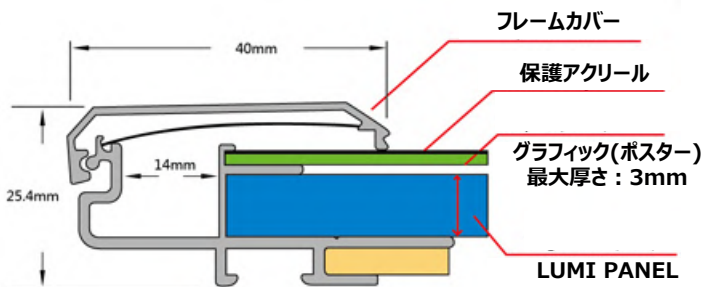

MISUNG #14 ライトボックス