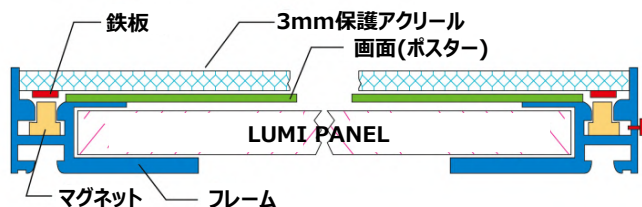

MISUNG #13 ライトボックス

MISUNG #14 ライトボックス

片面/両面選択できて活用場面が多いライトボックス

LUMI マグネットライトボックス

製品特徴

■ 製品イメージ

Magnetic LED Light Box MS#16

Magnetic LED Light Box MS#17

- 片面 / 両面選択可能で活用場面が多い
- マグネットで画面(ポスター)替えが楽に!
- 短納期(最短5営業日)で急な案件にも!
- 他社製品対比高いコストパフォーマンス!
- 角部のR加工(オプション)可能!
- フレームカラーは3色から
(基本シルバー、白と黒選択可能)

MISUNG #16 片面マグネットライトボックス

MISUNG #17 両面マグネットライトボックス

■ 製品仕様

最大サイズ 片面&両面 1200mm X 900 mm

最少サイズ 片面&両面 152mm X 152mm

厚さ 片面 : 17mm
両面 : 33mm

使用電圧 12V / 24V (DC)

色温度 2700K / 3000K / 3500K
4100K / 5300K / 6500K

防水性 通常 IP20

使用温度 -20 ~ 50 °C

重量 7.5kg (m²+フレーム)

設計寿命 50,000時間以上

■ 製品仕様

最大サイズ	片面&両面	1200mm X 900 mm
最少サイズ	片面&両面	76mm X 76mm
厚さ		約18mm
使用電圧		12V / 24V (DC)
色温度		2700K / 3000K / 3500K 4100K / 5300K / 6500K
防水性		通常 IP20
使用温度		-20 ~ 50 °C
重量		2.7kg (m ² +フレーム)
設計寿命		50,000時間以上
フレームカラー		シルバー/白色/黒色