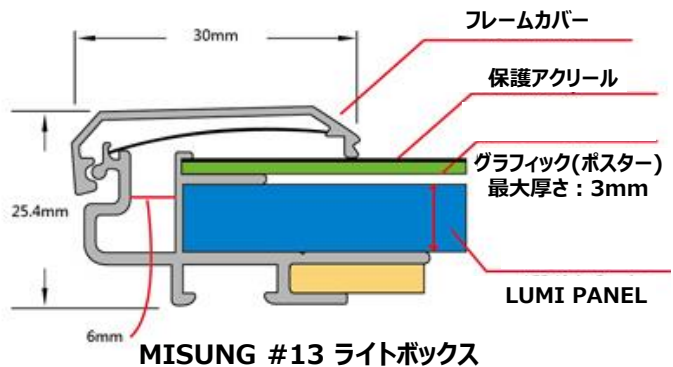

■ 製品仕様

最大サイズ	通常 2680mm X 1250 mm
最少サイズ	通常 152mm X 152mm
厚さ	25.4mm
使用電圧	12V / 24V (DC)
色温度	2700K / 3000K / 3500K 4100K / 5300K / 6500K
防水性	通常 IP20 防水仕様 IP65
使用温度	-20 ~ 50 ℃
重量	9.54kg (m ² +フレーム)
設計寿命	50,000時間以上
フレームカラー	シルバー/白色/黒色

最少サイズ 片面&両面 152mm X 152mm

厚さ 片面 : 17mm
両面 : 33mm

使用電圧 12V / 24V (DC)

色温度 2700K / 3000K / 3500K
4100K / 5300K / 6500K

防水性 通常 IP20

使用温度 -20 ~ 50 °C

重量 7.5kg (m²+フレーム)

設計寿命 50,000時間以上

■ 製品仕様

最大サイズ	片面&両面	1200mm X 900 mm
最少サイズ	片面&両面	76mm X 76mm
厚さ		約18mm
使用電圧		12V / 24V (DC)
色温度		2700K / 3000K / 3500K 4100K / 5300K / 6500K
防水性		通常 IP20
使用温度		-20 ~ 50 °C
重量		2.7kg (m ² +フレーム)
設計寿命		50,000時間以上
フレームカラー		シルバー/白色/黒色