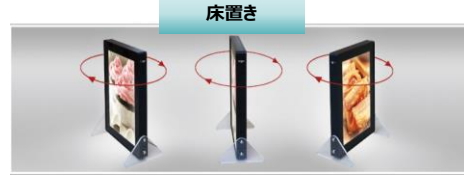

片面/両面選択できて活用場面が多いライトボックス

LUMI マグネットライトボックス

製品特徴

■ 製品イメージ

- ☐ 片面 / 両面選択可能で活用場面が多い
- ☐ マグネットで画面(ポスター)替えが楽に!
- ☐ 短納期(最短5営業日)で急な案件にも!
- ☐ 他社製品対比高いコストパフォーマンス!
- ☐ 角部のR加工(オプション)可能!
- ☐ フレームカラーは3色から
  (基本シルバー、白と黒選択可能)

■ 製品仕様

最大サイズ 片面&両面 1200mm X 900 mm

最少サイズ 片面&両面 152mm X 152mm

厚さ 片面 : 17mm
両面 : 33mm

使用電圧 12V / 24V (DC)

色温度 2700K / 3000K / 3500K
4100K / 5300K / 6500K

防水性 通常 IP20

使用温度 -20 ~ 50 °C

重量 7.5kg (m²+フレーム)

設計寿命 50,000時間以上

フレームカラー シルバー/黒色