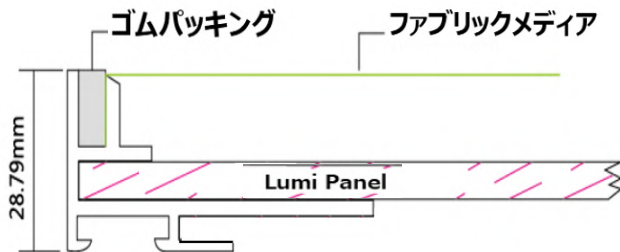

ファブリックライトボックス(厚さ28.8mm)

■ 製品イメージ

MISUNG #18 ファブリックライトボックス

製品特徴

- ☐ 角部R加工対応可能(オプション)
- ☐ 超軽量(m²あたり約7.5kg)
- ☐ 短納期(最短5営業日)で急な案件にも!
- ☐ 他社製品対比高いコストパフォーマンス!
- ☐ 印刷データを用意するだけ!
- ☐ フレームカラーは3色(シルバー/白/黒)から

■ 製品仕様

最大サイズ	片面&両面 2400mm X 1200 mm
最少サイズ	片面&両面 76mm X 76mm
厚さ	約28mm
使用電圧	12V / 24V (DC)
色温度	2700K / 3000K / 3500K 4100K / 5300K / 6500K
防水性	通常 IP20 防水仕様(IP65) 要相談
使用温度	-20 ~ 50 °C
重量	7.5kg (m²+フレーム)
設計寿命	50,000時間以上
フレームカラー	シルバー/白色/黒色